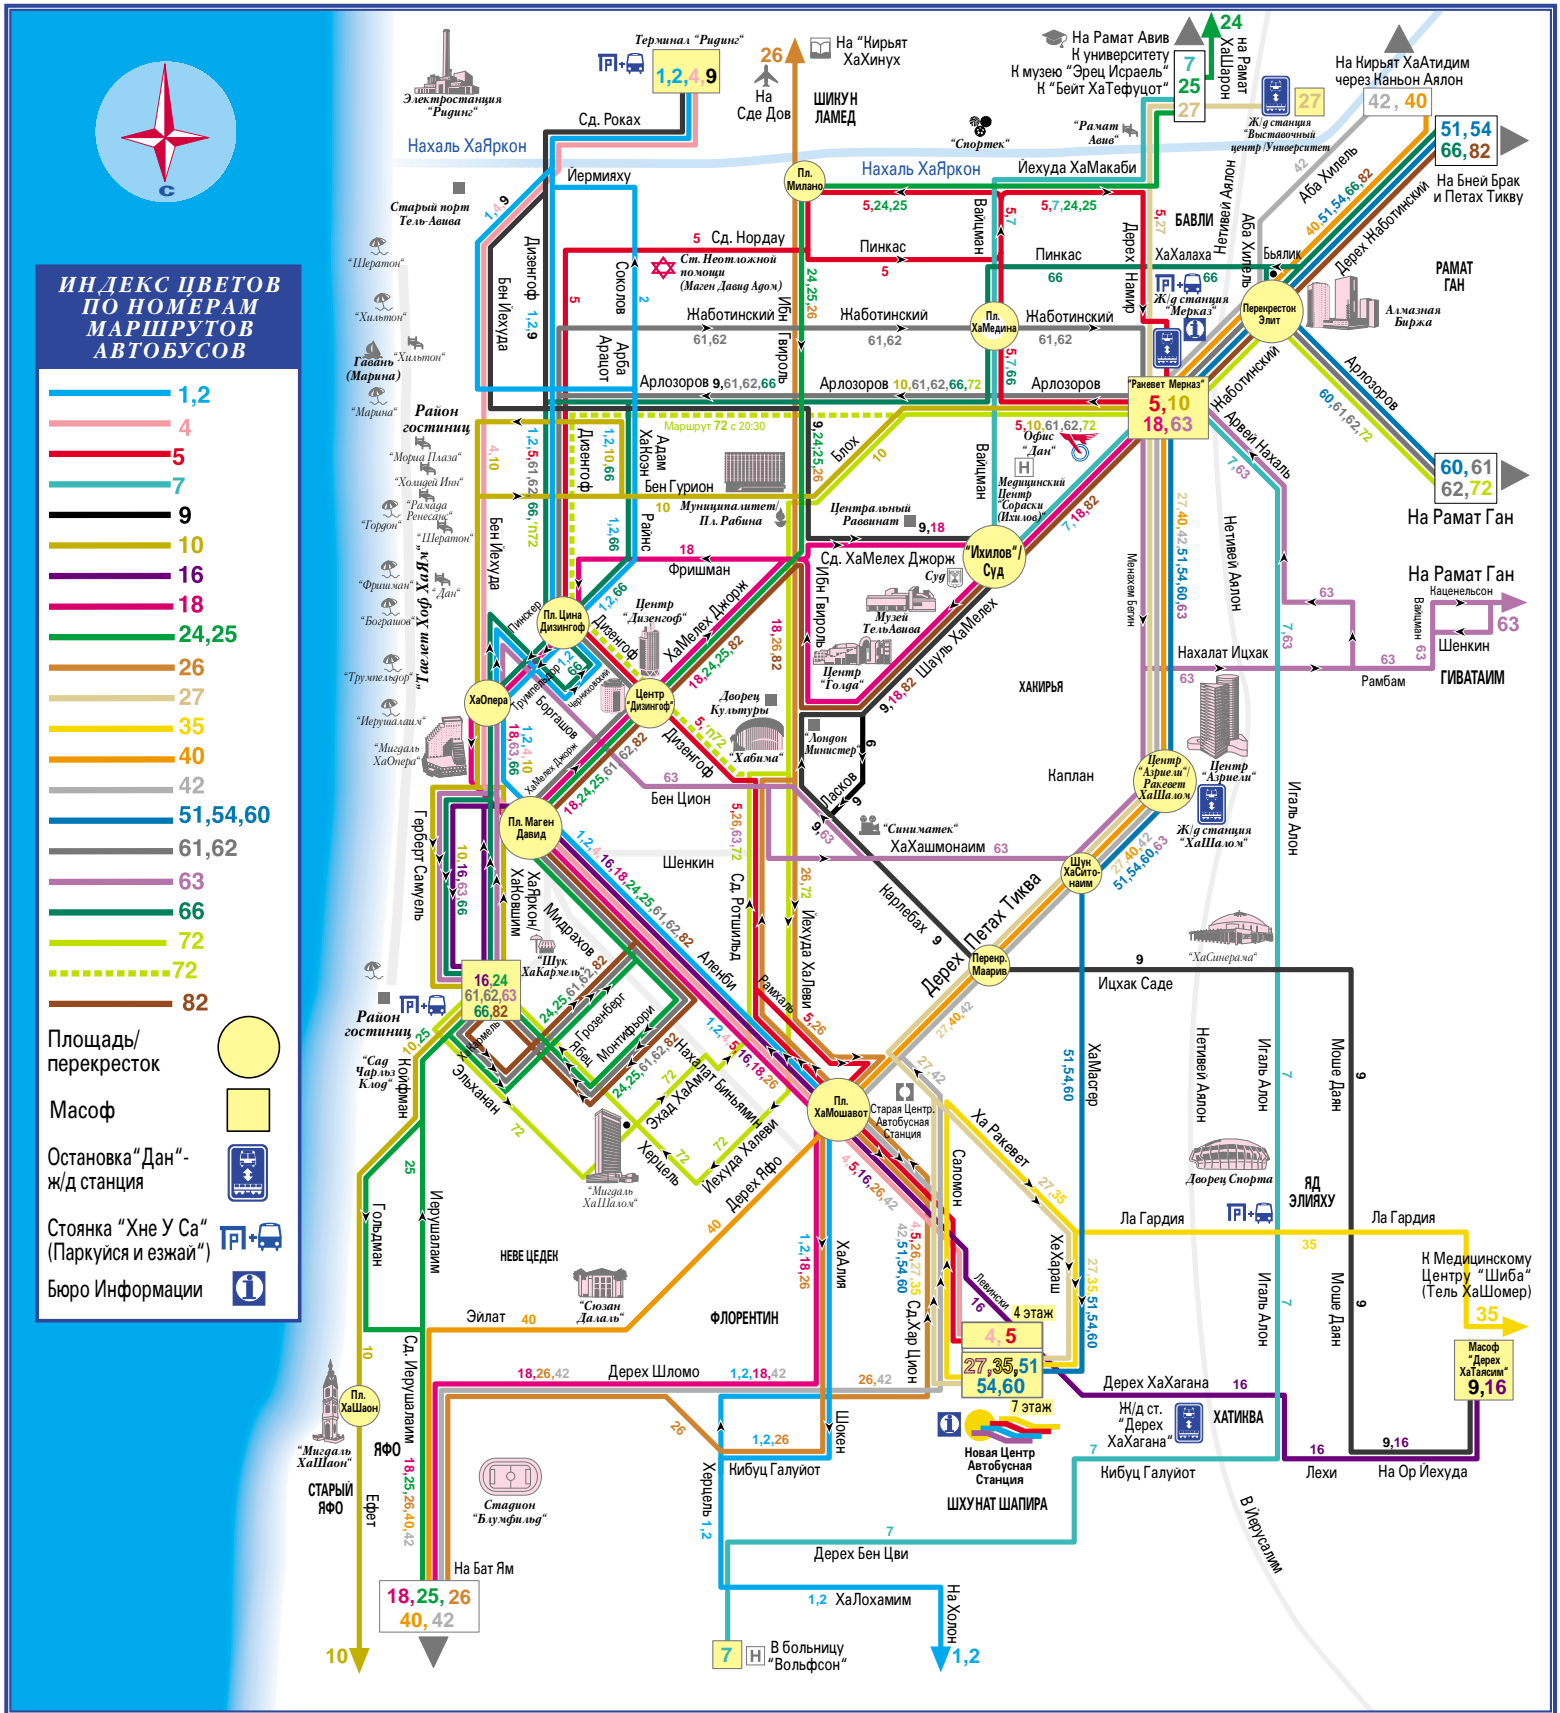

ОСНОВНЫЕ МАРШРУТЫ ДЛЯ БЫСТРОГО ПЕРЕДВИЖЕНИЯ ПО ЦЕНТРУ ТЕЛЬ - АВИВА

КАК ПОЛЬЗОВАТЬСЯ КАРТОЙ:

На этой карте представлены 20 важнейших автобусных маршрутов с высокой частотой движения, включая как минимум один маршрут на главных магистралях. Используя карту вместе с дневной или месячной карточкой "Хофши-Йоми" или "Хофши-Ходши", Вы сможете быстро и эффективно передвигаться по городу на автобусах "Дан".

◆ Найдите на карте свое местонахождение, а также расположение цели Вашей поездки, затем найдите, каким автобусом или сочетанием автобусов можно воспользоваться.

- ◆ Обычно эффективнее пользоваться двумя автобусами с высокой частотой движения, чем одним с низкой.
- ◆ Карта построена так, что автобусные маршруты проходят на расстоянии краткой ходьбы от всех основных пунктов назначения.
- ◆ Это схематичная карта, предназначенная для удобства ориентации, ей нельзя пользоваться для измерения расстояний.
- ◆ Более подробную информацию об улицах и маршрутах вы можете найти на карте Гуш Дан (также на русском языке).
- ◆ Подробные схемы маршрутов находятся также на всех крытых остановках Тель-Авива.